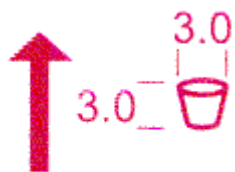

0.35

713 Пункт питания

Пункт питания не совпадающий с КП.

Цвет: пурпурный.