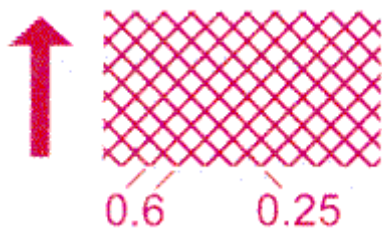

710 Опасные места

Места представляющие опасность для спортсменов.

Цвет: пурпурный.