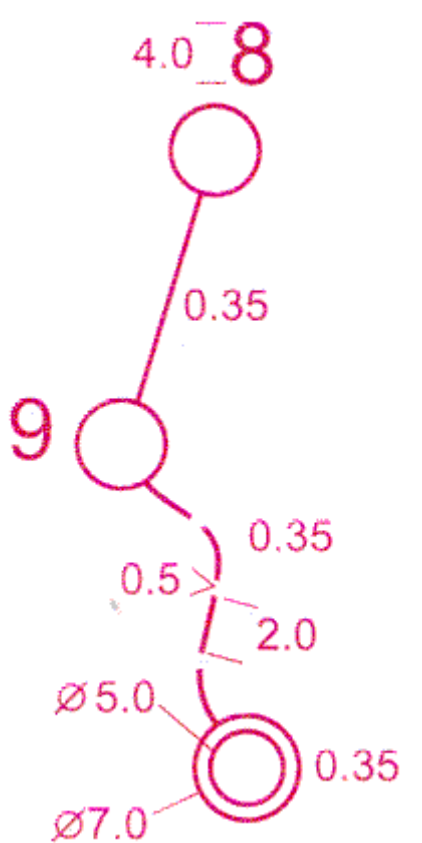

## Условные знаки: знаки для нанесения элементов дистанции

Элементы дистанции должны быть нанесены на карту типографским способом, по крайней мере, для участников элитных групп. Для остальных категорий участников возможно нанесение дистанций вручную. Размеры соответствуют для всех масштабов карт.

### 701 Старт

Место старта или место выдачи карт (если они не совпадают) показывается правильным треугольником, ориентированным в направлении первого КП. Центр треугольника показывает точку старта (начала ориентирования).  
Цвет: пурпурный.

### 702 Контрольный пункт

КП обозначается кругом. Центр круга совпадает с точкой постановки КП. Сегмент круга не должен закрывать мелкие детали карты.  
Цвет: пурпурный.

### 703 Номер контрольного пункта

Номер КП располагается рядом со знаком КП таким образом, чтобы не закрывались детали карты. Цифра ориентируется на север.  
Цвет: пурпурный.