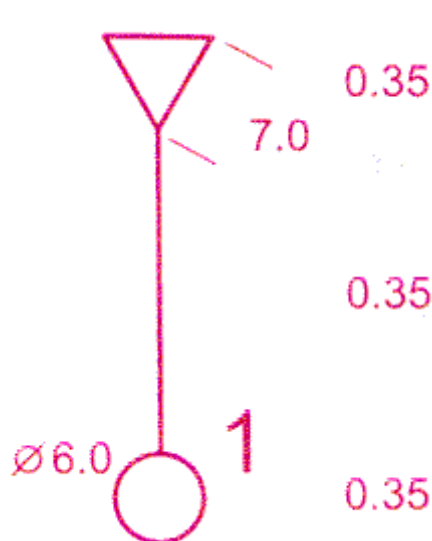

### 701 Старт

Место старта или место выдачи карт (если они не совпадают) показывается правильным треугольником, ориентированным в направлении первого КП. Центр треугольника показывает точку старта (начала ориентирования).  
Цвет: пурпурный.