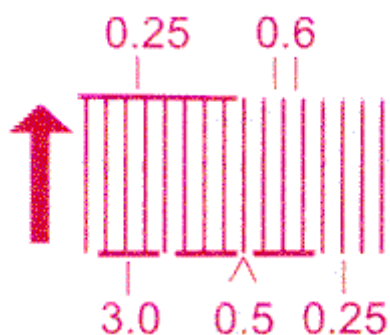

### 707 Запретная линия

Линия, которую запрещено пересекать во время соревнований.

Цвет: пурпурный.

### 709 Запретная для бега территория

Может быть показана знаком 528. Если нет естественных ограничений, то ограничивающая линия может быть сплошной, пунктирной или вообще отсутствовать, в зависимости от того, как промаркирована эта линия на местности.